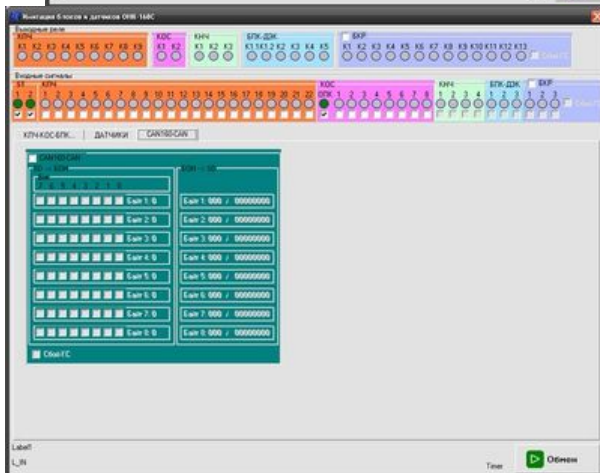

Астана +7(7172)727-132 Волгоград (844)278-03-48 Воронеж (473)204-51-73
Екатеринбург (343)384-55-89 Казань (843)206-01-48 Краснодар (861)203-40-90
Красноярск (391)204-63-61 Москва (495)268-04-70 Нижний Новгород (831)429-08-12
Новосибирск (383)227-86-73 Ростов-на-Дону (863)308-18-15 Самара (846)206-03-16
Санкт-Петербург (812)309-46-40 Саратов (845)249-38-78 Уфа (347)229-48-12
www.aemz.nt-rt.ru || azm@nt-rt.ru

Скриншоты ПО:

Имитация 160С

Имитация 160М