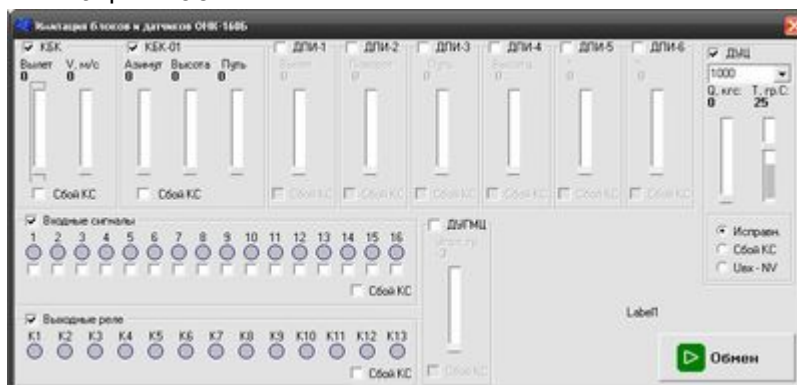

Имитация 160Б