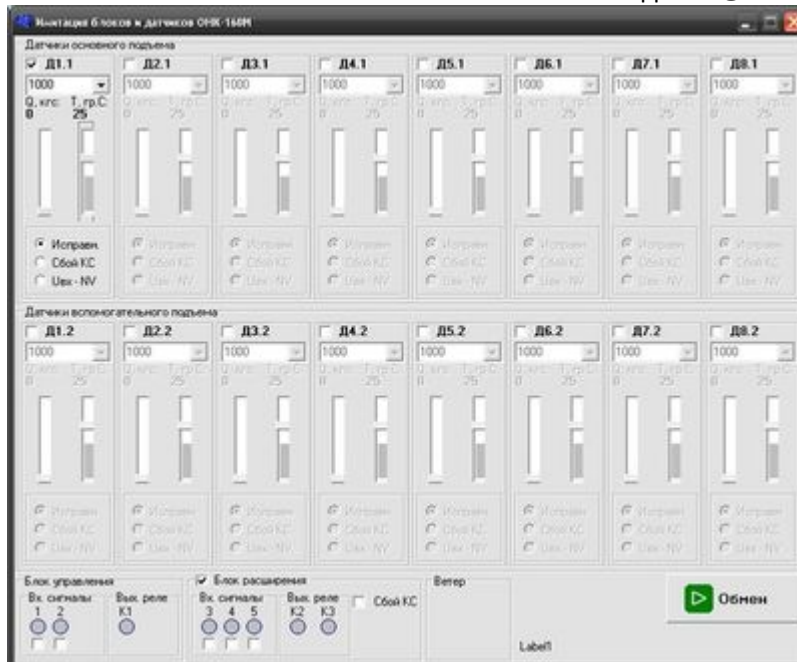

Астана +7(7172)727-132 Волгоград (844)278-03-48 Воронеж (473)204-51-73
Екатеринбург (343)384-55-89 Казань (843)206-01-48 Краснодар (861)203-40-90
Красноярск (391)204-63-61 Москва (495)268-04-70 Нижний Новгород (831)429-08-12
Новосибирск (383)227-86-73 Ростов-на-Дону (863)308-18-15 Самара (846)206-03-16
Санкт-Петербург (812)309-46-40 Саратов (845)249-38-78 Уфа (347)229-48-12
www.aemz.nt-rt.ru | azm@nt-rt.ru