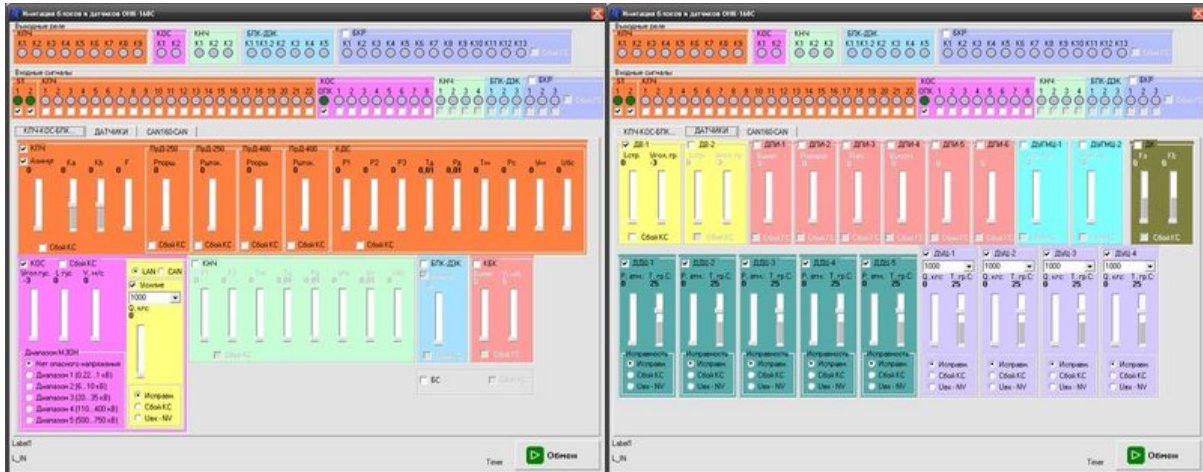

Астана +7(7172)727-132 Волгоград (844)278-03-48 Воронеж (473)204-51-73
Екатеринбург (343)384-55-89 Казань (843)206-01-48 Краснодар (861)203-40-90
Красноярск (391)204-63-61 Москва (495)268-04-70 Нижний Новгород (831)429-08-12
Новосибирск (383)227-86-73 Ростов-на-Дону (863)308-18-15 Самара (846)206-03-16
Санкт-Петербург (812)309-46-40 Саратов (845)249-38-78 Уфа (347)229-48-12
www.aemz.nt-rt.ru || azm@nt-rt.ru

Скриншоты ПО:

Имитация 160С

Имитация 160М